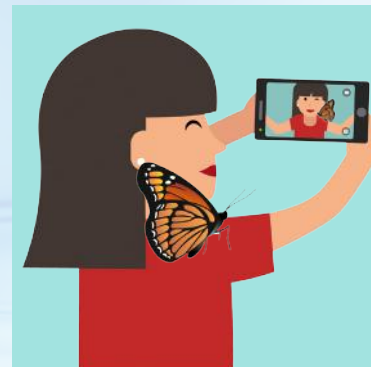

СЕЛФИ

*за рулем – может
сделать твою дорогу
гораздо короче!*

*Место для твоего
БЕЗОПАСНОГО
СЕЛФИ!*

*делай
безопасные
СЕЛФИ*

Крутое СЕЛФИ

может стоить тебе ЖИЗНИ

<http://mvd.ru/apps>

СЕЛФИ

Телефон: 8 800 250 85 02

Интернет-сайт: os.mvd.ru

СЕЛФИ

на железнодорожных путях – плохая идея, если тебе дорога жизнь!

Подросток из Рязанской области хотел сфотографировать себя на путях железной дороги и зацепился за линию электропередачи. От удара током он упал с моста, скончался в больнице.

СЕЛФИ на воде – трудно удержать равновесие!

СЕЛФИ на крыше здания – высоко падать!

СЕЛФИ

выбери свой путь!
Соверши безопасный подъем!

СЕЛФИ

с животными не всегда мило!

СЕЛФИ

на вагонах поездов – бьет током!