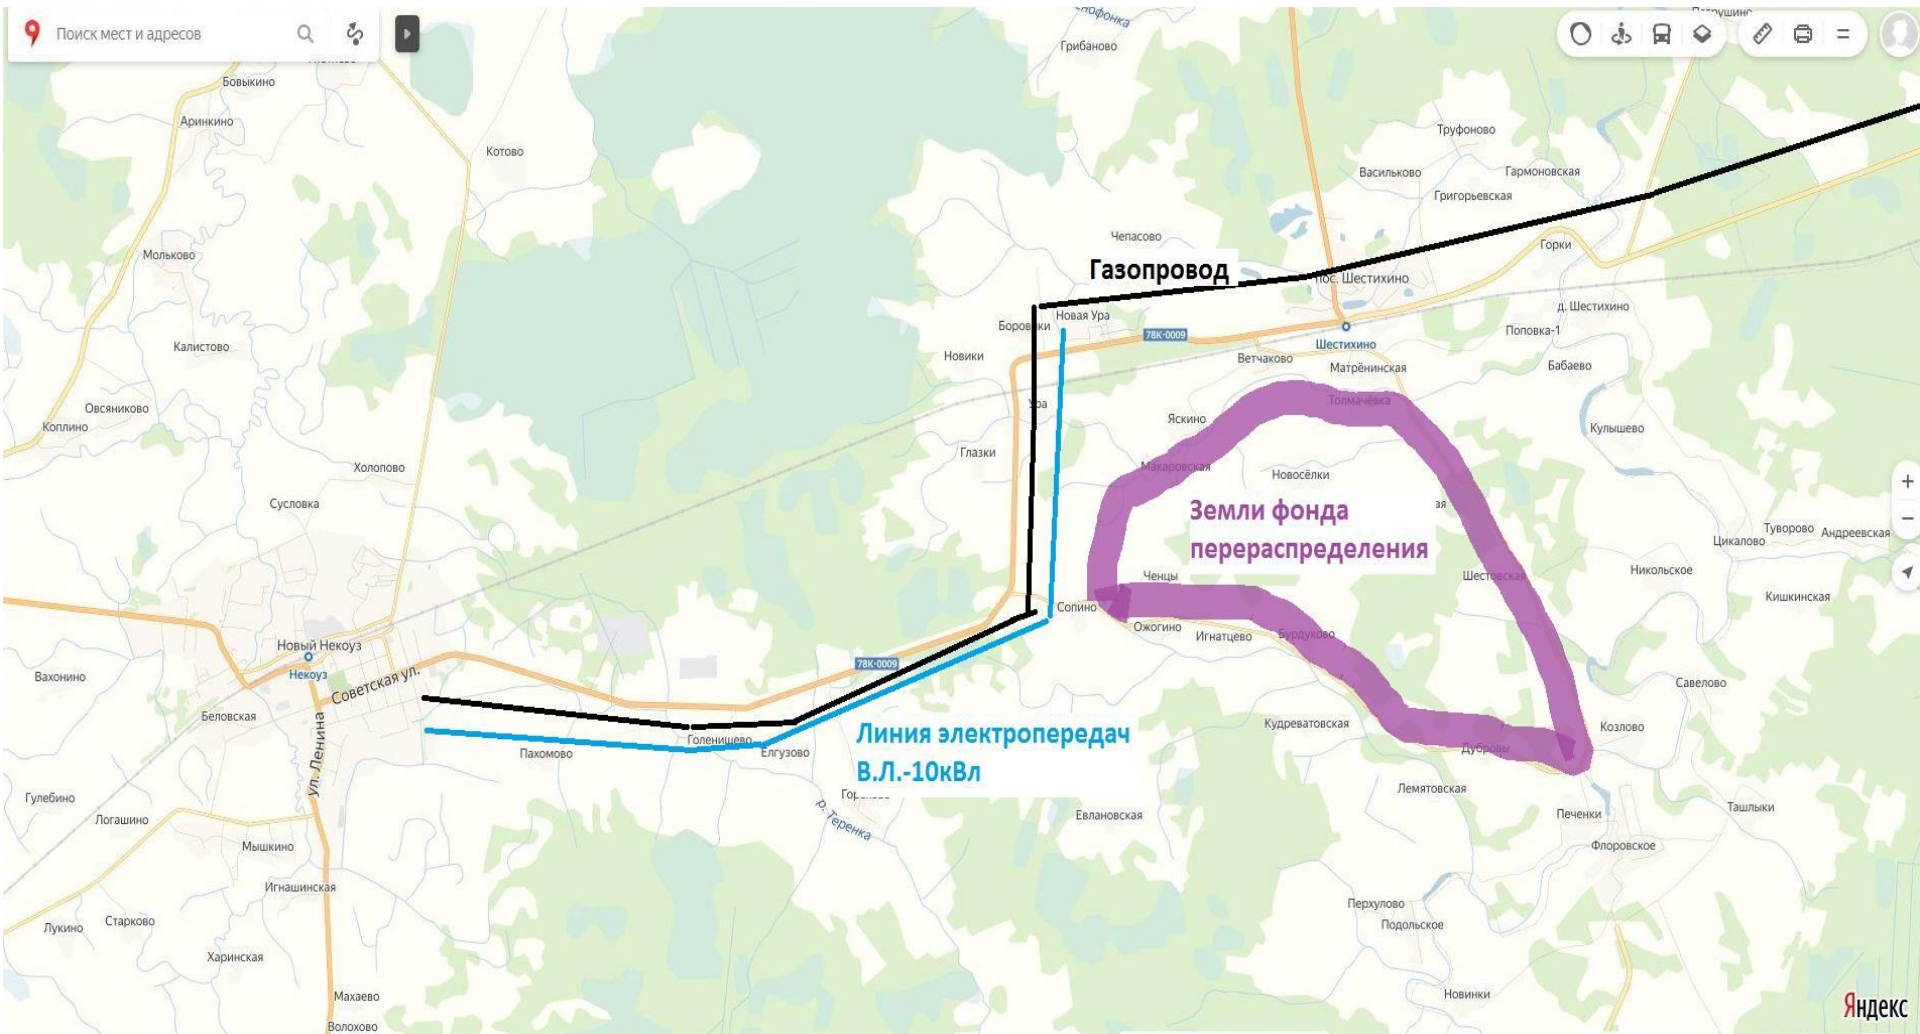

Схема расположения земельного участка из земель фонда перераспределения-334 га в границах СПК «Нива»