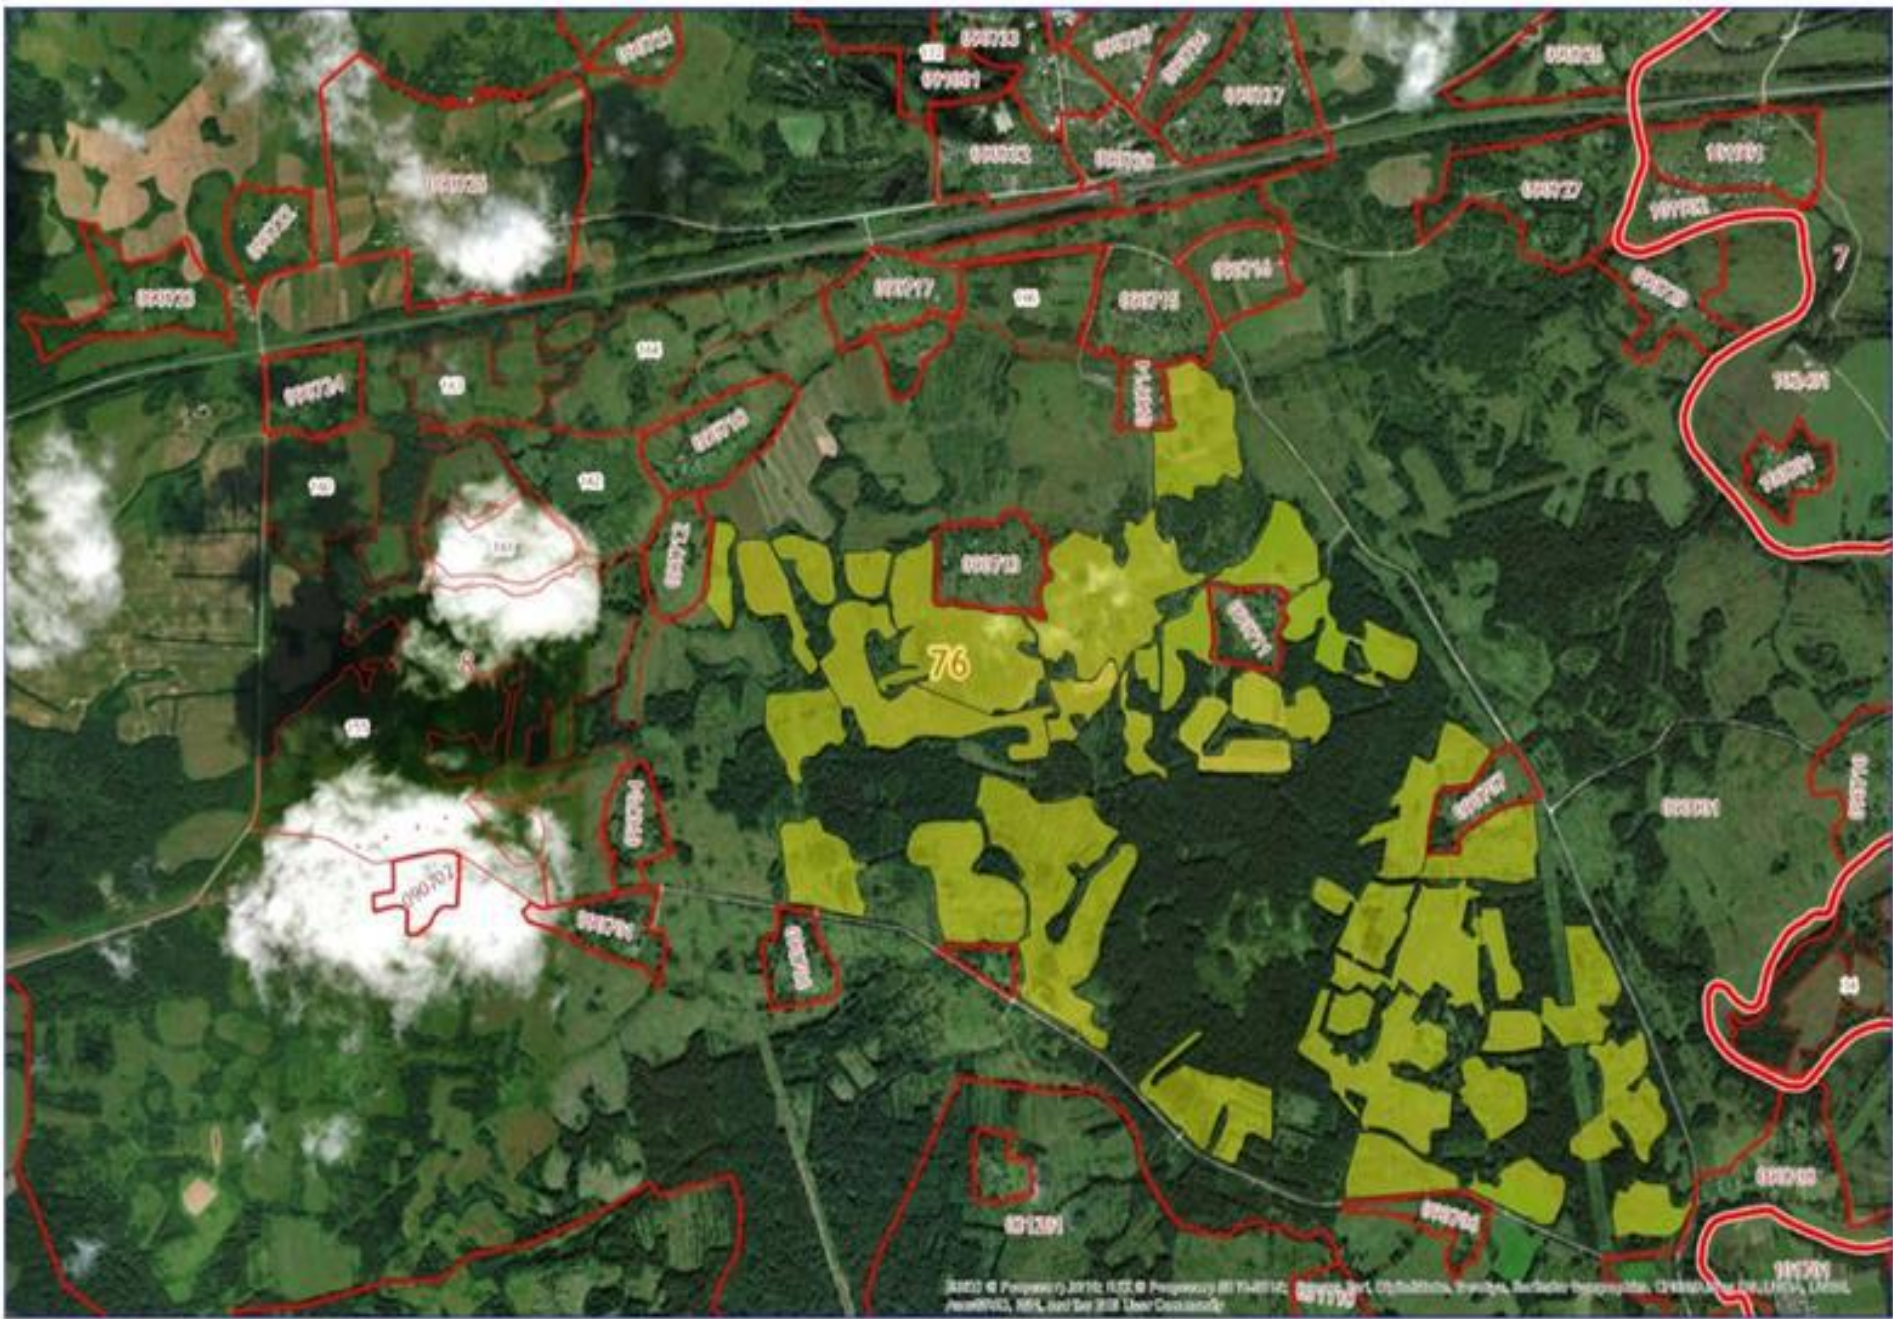

© 2010 © Росреестр 2010; ГИС © Росреестр 2010-2015; АerialMap, MSN, and See 2010 User Conditions; Google, Bing, Oribitels, Mapbox, and Sate Imagery, OpenStreetMap, DeLorme, Esri, Garmin, IGN, Intermap, iPC, NRC, Swire, GEBCO, USGS, AeroGRID, IGN, and the GIS User Community