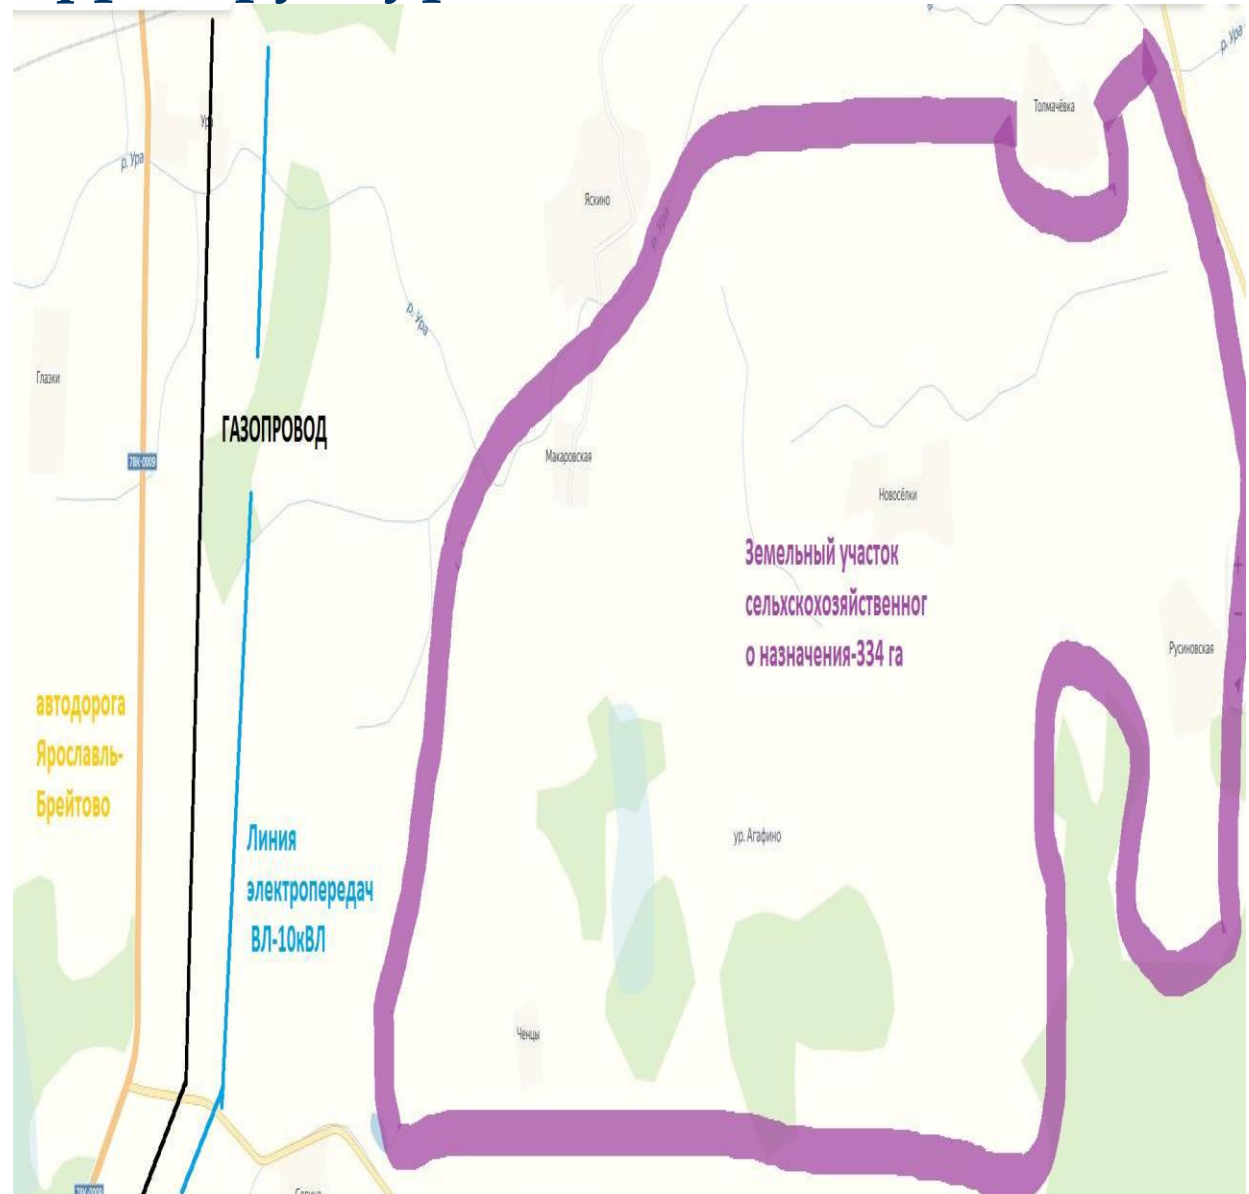

## Автодороги с твердым покрытием:

- Ярославль- Брейтово;
- от дороги Ожогино- Печенки съезды к земельным массивам

## Железнодорожная ветка

- «Рыбинск-Сонково» СЖД (ст. Шестихино). в 1 км.

Газопровод высокого давления на расстоянии- 1500 метров от границ участка земельС/Х.