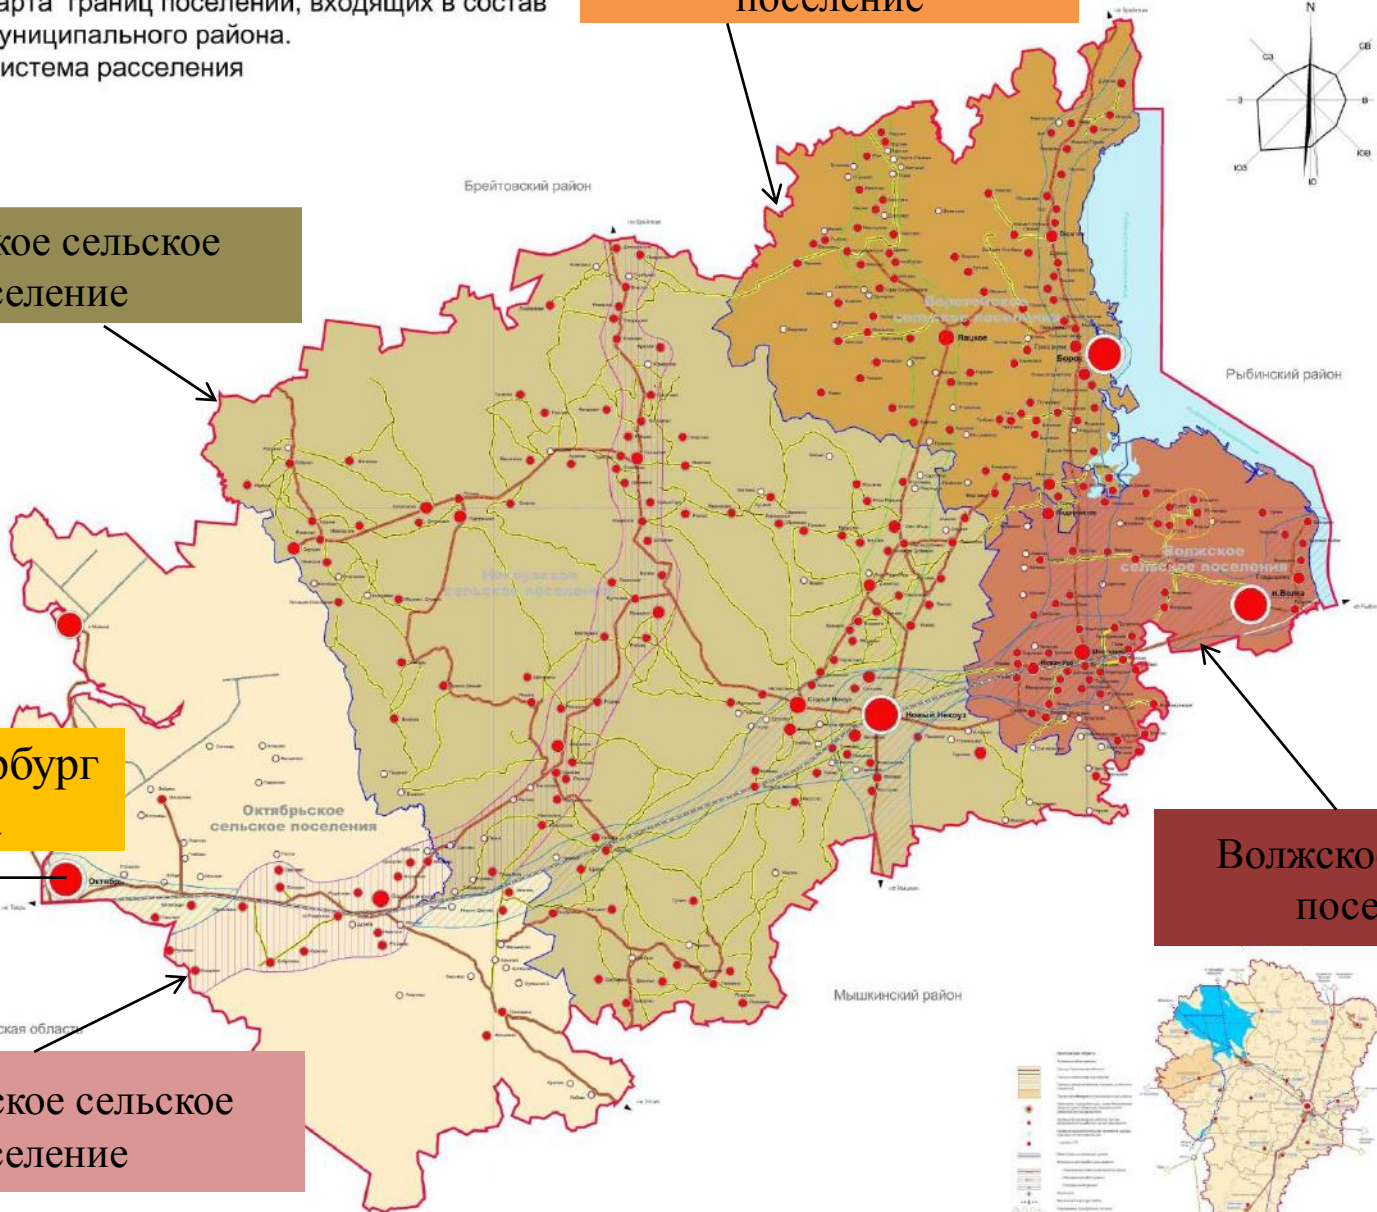

**Численность постоянного населения:**  
14.5 тыс. человек.

**В составе 4 сельских поселения:**

Веретейское с центром в п. Борок;  
Волжское с центром в п. Волга;  
Некоузское с центром в с. Новый Некоуз;  
Октябрьское с центром в п. Октябрь;

**Административный центр района** – село Новый Некоуз;

Карта границ поселений, входящих в состав муниципального района.  
Система расселения

Веретейское сельское поселение

Некоузское сельское поселение

Санкт-Петербург  
Москва

Волжское сельское поселение

Октябрьское сельское поселение

## Автодороги с твердым покрытием:

- Ярославль- Брейтово;
- от дороги Ожогино- Печенки съезды к земельным массивам