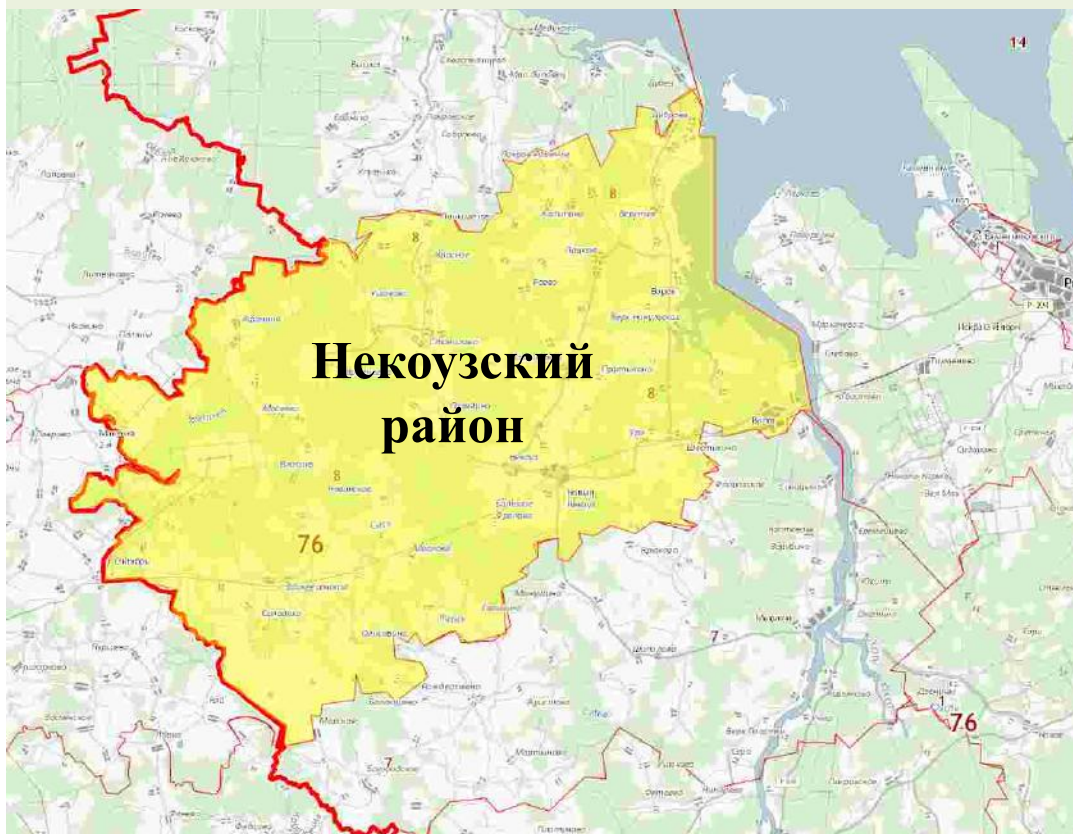

# Общие сведения

**Некоузский муниципальный район** расположен на северо-западе Ярославской области, граничит с Брейтовским, Мышкинским и Рыбинским районами, а также с Тверской областью.

**Площадь района** – 1954,4 кв. м

**Численность постоянного населения:**  
14.5 тыс. человек.

**В составе 4 сельских поселения:**

Веретейское с центром в п. Борок;  
Волжское с центром в п. Волга;  
Некоузское с центром в с. Новый Некоуз;  
Октябрьское с центром в п. Октябрь;

**Административный центр района** – село Новый Некоуз;

Карта границ поселений, входящих в состав муниципального района.  
Система расселения

Веретейское сельское поселение

Некоузское сельское поселение

Санкт-Петербург  
Москва